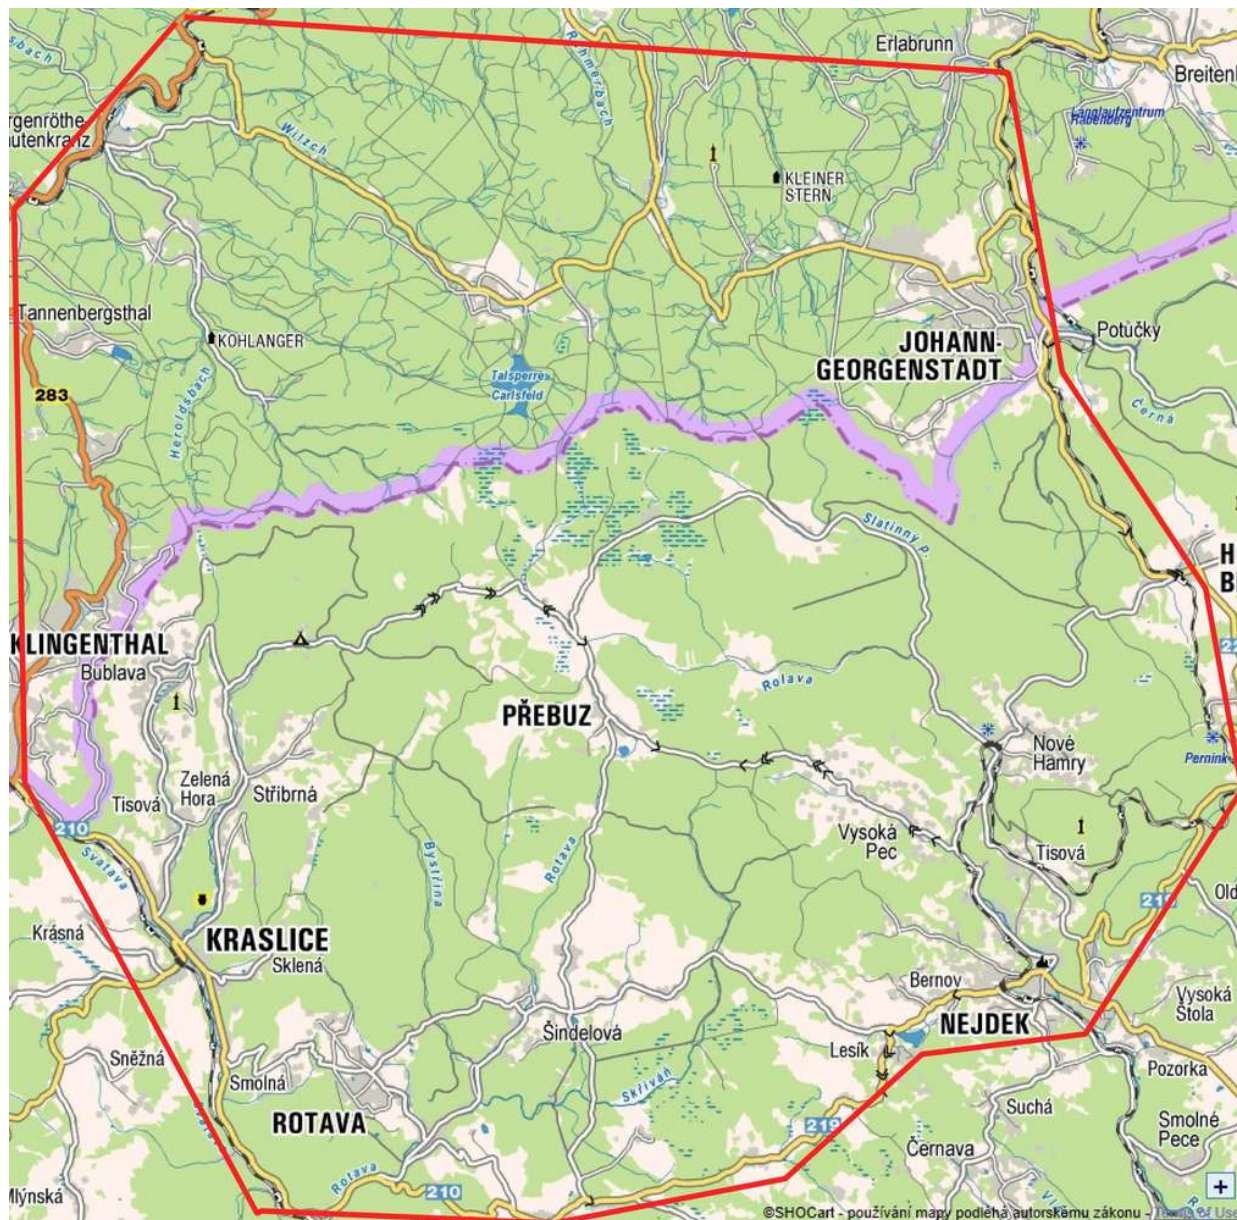

Možnosti tréninku a související závody

sobota 23. – neděle 24. června 2012 – Mistrovství ČR v rogainingu

Embargovaný prostor

Prostor závodu vymezený obcemi Morgenröthe – Eibenstock – Sosa – Erlabrunn – Johann-Georgenstadt – Potůčky – Horní Blatná – Pernink – Nejdek – Jindřichovice – Rotava – Kraslice, s výjimkou veřejných komunikací, je od vydání tohoto bulletinu do konání závodu embargován. Každý závodník přistižený v tomto prostoru bude ze závodu diskvalifikován.